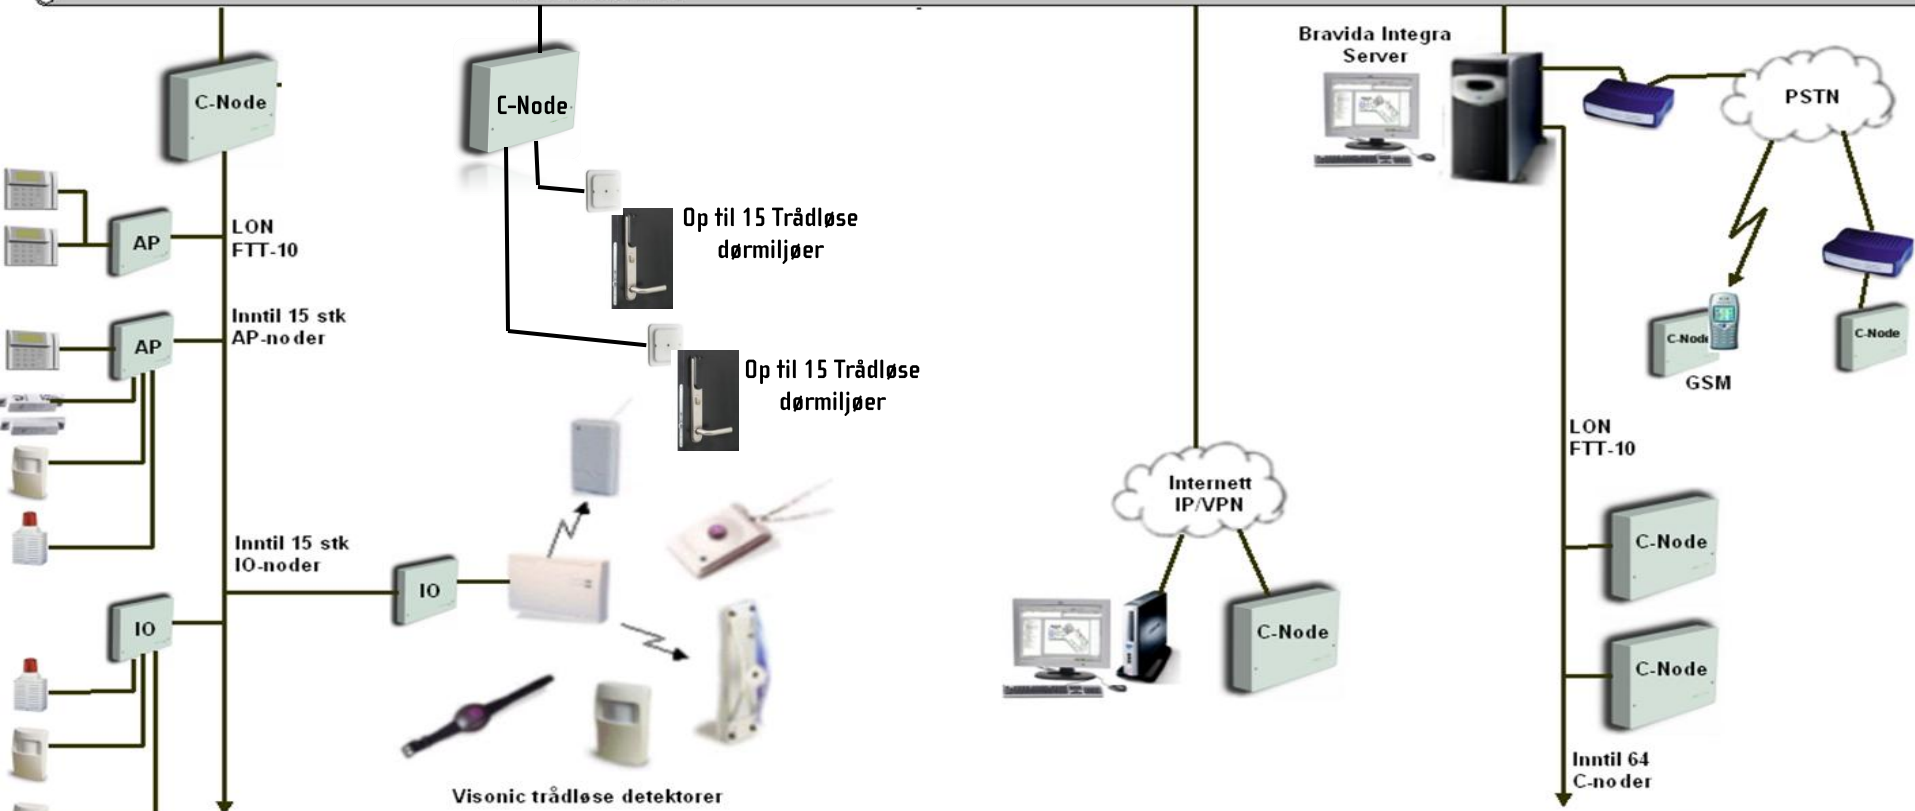

Komplet Adgangskontrol og Tyverialarm

Bravida Integra

- for alle typer virksomheder...

FIRE & SECURITY

Integreret sikkerhedssystem...

- ✓ Windows XP Pro og Windows Server versioner
- ✓ Ethernet - TCP/IP kommunikation
- ✓ Echelon – LonWorks buskommunikation
- ✓ Segmenteret database
- ✓ Server/klient baseret software

Integra v5

Secure SmartCard Solution

FIRE & SECURITY

Ethernet LAN/WAN

Berøringsfrie kortlæsere

- ✓ Database for kort, adgangs-niveauer, tidsskemaer, alarm og anden logik.
- ✓ LonWorks kanal til underliggende S-noder
- ✓ Totalt 30 stk. S-noder pr. C-node (heraf 15 dørnoder)
- ✓ TCP/IP kommunikation mod Bravida Integra Server.
- ✓ Kan håndtere op til forskellige 99 kortsystemer.
- ✓ Autonom drift
- ✓ Hver C-node kan håndtere op til:
 - ✓ 100.000 aktive kort
 - ✓ 1000 Tidsskemaer
 - ✓ 2000 Loghændelser
 - ✓ 1000 Adgangsniveauer

C-Node

S-Node

- ✓ Et dørmiljø - 1-2 kortlæsere og udtryk
- ✓ 8 indgange - *kan udvides op til 16 indgange*
- ✓ 4 relæudgange - *kan udvides til 12 udgange*
- ✓ 12V DC udgang for detektorforsyning
- ✓ Sabotage overvågning
- ✓ LonWorks kommunikation mod C-node
- ✓ RS485 kommunikation mod kortlæsere

S-Node mini

- ✓ Et dørmiljø - 1-2 kortlæsere og udtryk
- ✓ 2 indgange - *til dørmagnet og udtryk*
- ✓ 2 relæudgange - *f.eks. til lås og evt. alarmforbikobling*
- ✓ 12V DC udgang for detektorforsyning
- ✓ Sabotage overvågning
- ✓ LonWorks kommunikation mod C-node
- ✓ RS485 kommunikation mod kortlæsere