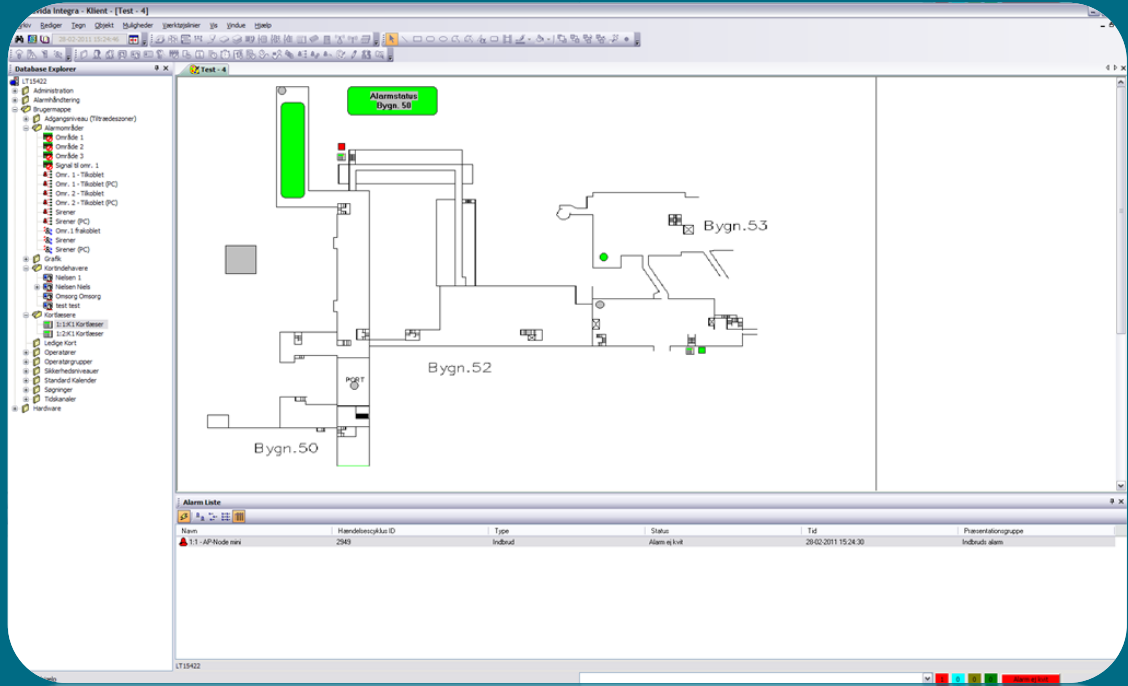

Software

Tillægs muligheder:

- ✓ Grafisk præsentation
- ✓ Foto-system
- ✓ Booknings-system
- ✓ Besøgssystem
- ✓ OPC-kommunikation

Brugerflade

- ✓ Brugervenlig software – med mulighed for skift af sprog alt efter hvem der logger ind (DK, ENG, SE, NO).
- ✓ Drag and drop funktioner.
- ✓ Selvforklarende brugergrænsesnit og ikoner.
- ✓ Mulighed for multi-opdatering
- ✓ Grundfunktioner bygger på Windows stifinder.

Grafisk brugerflade

- ✓ Dynamisk statusopdatering
- ✓ Grafikfiler kan importeres
- ✓ Alarmkviktering kan udføres ved klik på det aktuelle alarmpunktet i grafikken
- ✓ Enkel konfiguration via "drag and drop" funktioner